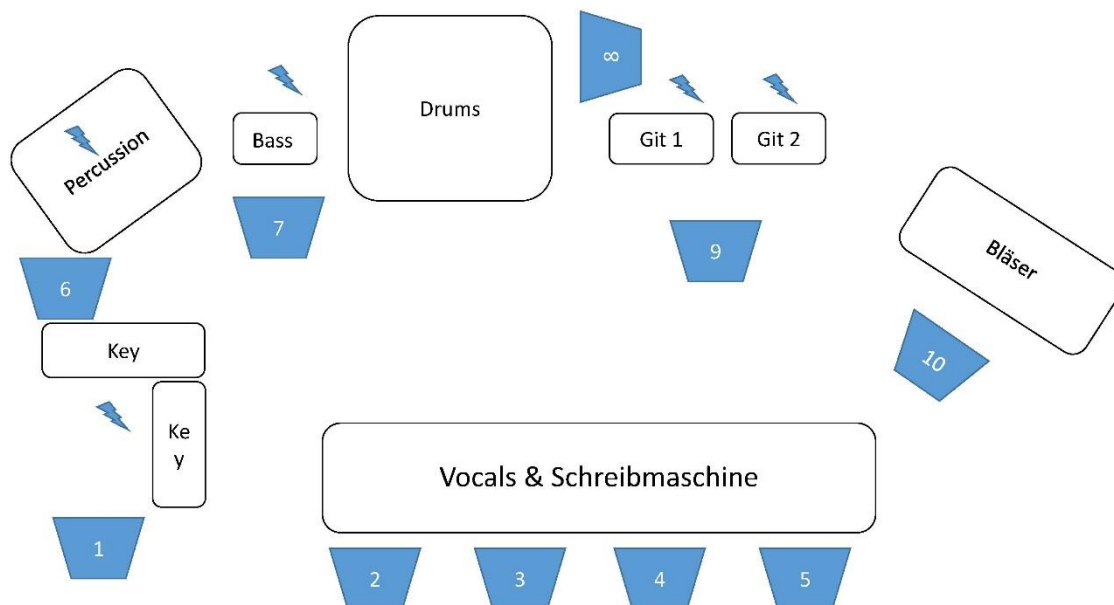

## 2016

**PA System** : Professionelles funktionstüchtiges und dem Veranstaltungsort entsprechendes Beschallungssystem. Wir reisen mit eigenem Tontechniker, benötigen bitte eine freundliche und kompetente FOH Betreuung vom Haus!

Wir brauchen von Euch am FOH:

Mischpulte mit 32 Mikrofoneingängen, sowie mind. 2 Effektreturns, Insert pro Kanal, 4 Fach Klangregelung ( 2 x par. Mitten), 8 Subgruppen, Lo Cut ,+48 V, 6 Aux ( pre Fade) , 2 Aux (Post)

Stereo Front EQ (31 Band)  
10 Wege 31 Band EQ (Monitore)  
3 x Gate (Kick, Sn, 2x Tom)  
6 x stereo Compressor  
2 x Multi FX ( Rev )

Wir bringen alle benötigten Mikrofone und DI Boxen selbst mit.

**Monitoranforderung:** Pre fade, 10 Wege mit 31 Band Graphik EQ wie auf Stageplot !

### **Licht:**

Wir benötigen mindestens 6 Stufenlinsen oder anderes adäquates Frontlicht von vorne in weiß (Dimmbar) .Für das Showlicht ist Euer Kreativität freien Lauf gelassen. Mindestens sollten aber 2 - 4 6er Bars PAR 64 (je nach Bühnengröße) steuerbar zur Verfügung stehen. Ihr macht das schon dafür vorab schon mal vielen vielen Dank)